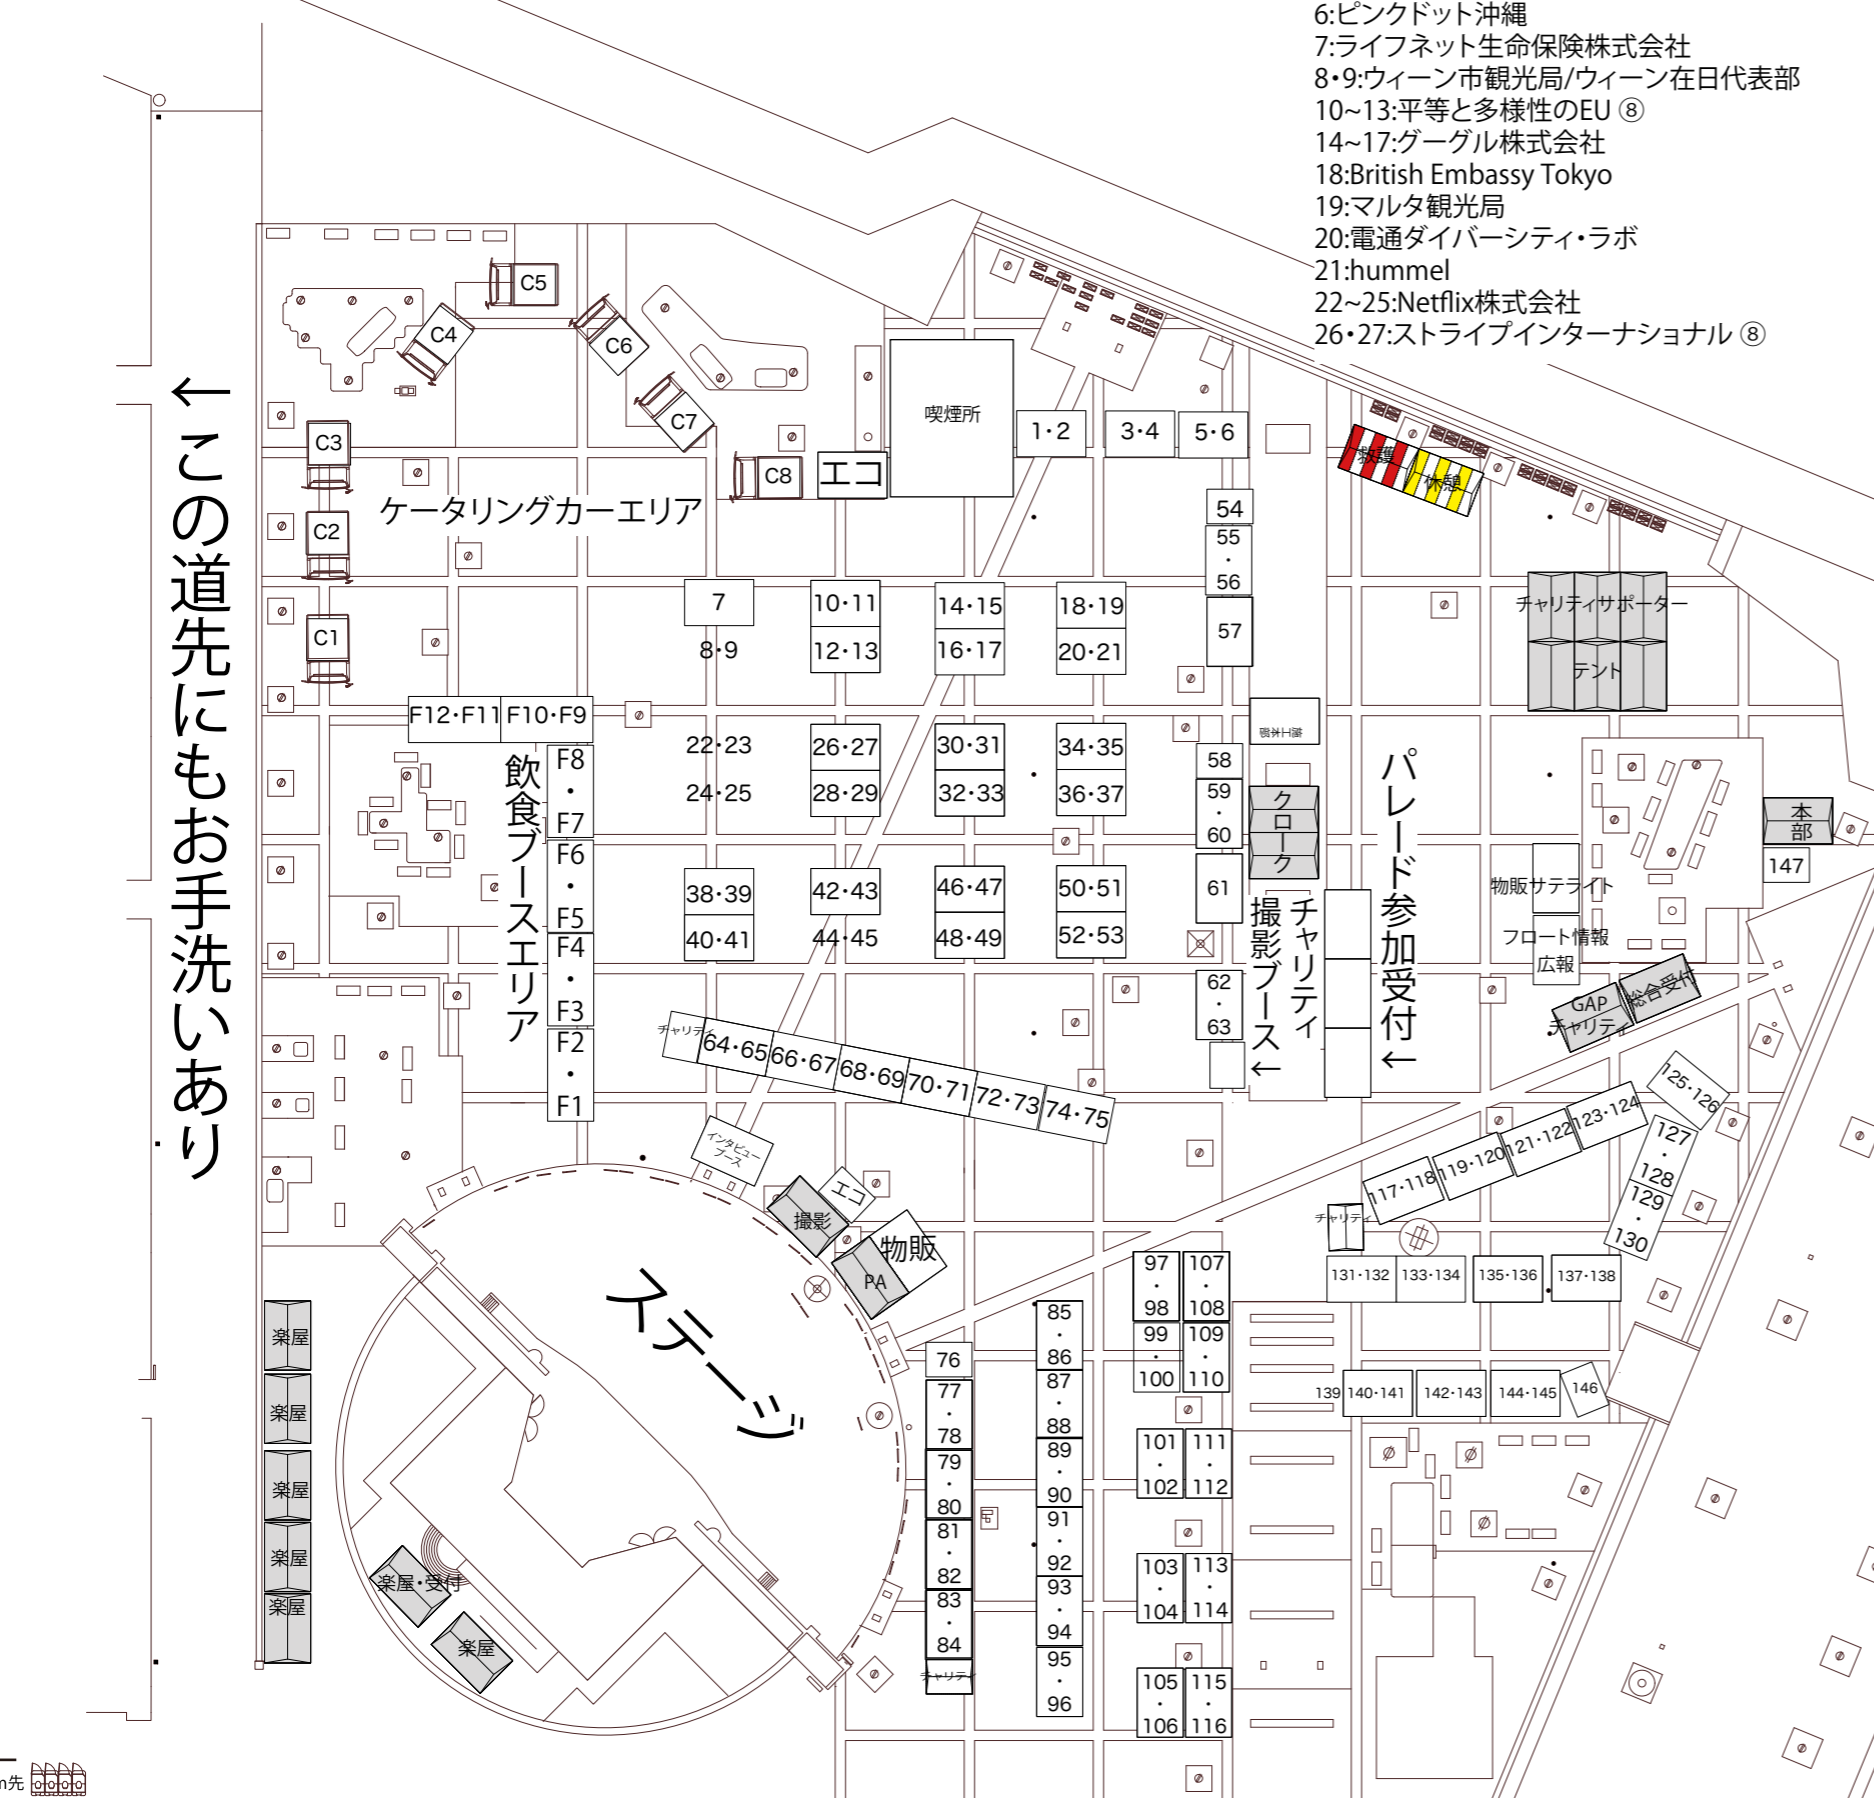

- 28:にんに君・BON PROJECT・WASEDA CLUB
- 29:IRIS(アイリス)
- 30:日本マイクロソフト株式会社 ⑧
- 31:日本アイ・ビー・エム株式会社
- 32・33:work with Pride
- 34:フィリップス ⑧
- 35:マダムM
- 36:FOXネットワークス株式会社
- 37:CASSAROS(キャサロス)/
  LGBTの老後を ぞうぞう するプロジェクト
- 38~41:北欧5カ国大使館
- 42~45:チェリオコーポレーション
- 46~49:LGBTファイナンス
- 50:プルデンシャル生命保険株式会社
- 51:AIG group in Japan
- 52・53:アクセンチュア(株) ⑧
- 54:ラブピースクラブ ⑧
- 55: LoveMerci(ラブメルシー)
- 56:株式会社TENGA
- 57:Professional Braids Extensions
- 58:メンズファッションSKY OCEAN
- 59:The Glitter Factory

- 60:el jalapeno
- 61:schqueer
- 62:シーメールスタイル
- 63:コネクト
- 64・65: IGLTA
  (国際ゲイ&レズビアン旅行協会)
- 66:オンタリオ州観光局(トロントプライド)
- 67:コックスアンドキングス(ホノルルプライド)
- 68・69:ホテルグランヴィア京都
- 70: Pride Innovation Alliance ⑧
- 71:EYジャパン ⑧
- 72・73:NPO法人レインボー・リール東京
  (東京国際レズビアン&ゲイ映画祭)
- 74:eikaiwaNOW
- 75:ブロードウェイ・ミュージカル
  『キンキーブーツ(来日版)』
- 76:iae留学ネット
- 77:LGBTカトリックジャパン ⑧
- 78:日本キリスト教団新宿コミュニティ教会
- 79・80:Tell 東京英語いのちの電話
- 81:駐日イスラエル大使館
- 82:スターダストプロモーション特命部
- 83・84:東京力車
- 85:株式会社 G-pit Net Works ⑧
- 86:NPO法人Startline.Net ⑧
- 87:新宿二丁目振興会 ⑧
- 88:G-FRONT 関西
- 89:特定非営利活動法人パープル・ハンズ ⑧
- 90:コミュニティーセンター
- 91・92:ぶれいす東京+akta
- 93・94:TOKYO NO HATE
- 95:エルドシック
- 96:レインボーアイル
- 97:Spindle+/bridal produce
- 98:APT406, 27GO! PROJECT
- 99:NPO法人にじいる学校byにじいる小町
- 100:Eir's Yo Kusakabe
- 101:レインボー・マジック
- 102:JIRO-ART
- 103・104:Novia Novia × ONESTYLE
- 105・106:VALENTY WEDDING ⑧
- 107:メンミクアプリ
- 108:IS magazine

←この道先にもお手洗ひあり

原宿駅→

パレード参加受付←

- 109:Bismuth-ビスマス
- 110:株式会社サマリヤ社
- 111:MAMARACHO G.H.
- 112:ONARS ⑧
- 113:L&G Timpani
- 114:株式会社産業編集センター
- 115:小学館 ヒバナ編集部
- 116:ピアチカ & 藤間紫苑.com
  & コンチャス ⑧
- 117:Stonewall Japan ⑧
- 118:クリスタルコミュニティ
- 119・120:特定非営利活動法人ReBit
- 121:東京大学サークル連合
- 122:LGBTの家族と友人をつなぐ会
  NPO法人ハートをつなごう学校
- 123・124:カラフル連絡網
  (全国LGBT活動者の会)
- 125:LGBT支援法律家ネットワーク有志
- 126:EMA日本 ⑧
- 127:パートナー法ネット ⑧
- 128:若林・平子・内田司法書士事務所 ⑧
- 131~134:資生堂
- 135・136:ベアミネラル
- 137・138:DHC MEN
- 139:Alfa Romeo
- 140:TOOT
- 141:Fruit in Suits
- 142~144:Out in Japan
- 145:東宝株式会社 演劇部
- 146:フットマッサージ
- 147:Prides around the world
- 129・130:おやこ休憩所

↑仮設トイレ
(オールジェンダートイレ)

←お手洗ひ
渋谷・NHKホール↓

- [飲食ブース]
- F1:irodori
- F2:anchor × 艶桜 × 味わい鉄板あじぱん
- F3:RAINBOW COMMUNE
- F4:Osora ni Niji wo Kake Mashita
- F5:どろぶね
- F6:宇田川カフェ
- F7:Campy!bar
- F8:COYOTE
- F9:沖縄家庭料理えびす
- F10:100本限定〜霜降り牛タン串専門店
- F11:エリジュス
- F12:アジアフードプーピン
- [ケータリングカー]
- C1:TEX MEX&BAR Drug-on TACOS(ドラゴンタコス)
- C2:ANDOLU☆KEBAB
- C3:ニクンロール
- C4:ナインゲートバーガー
- C5:夢は正夢
- C6:キッチン18
- C7:ライス
- C8:タコデリオ